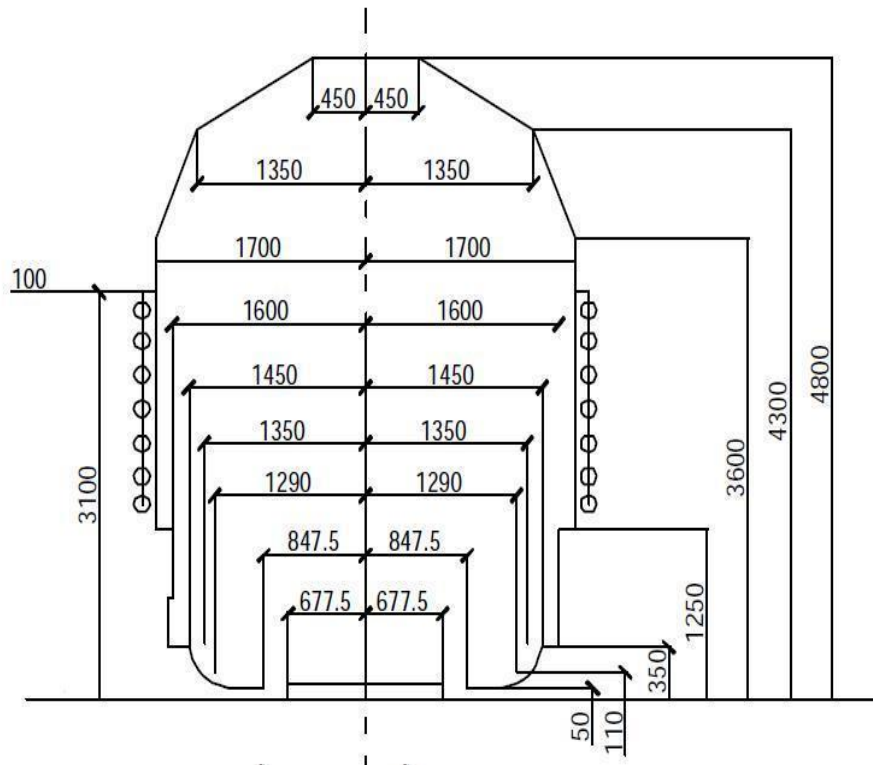

Рисунок 5б

Габарит погрузки на железных дорогах колеи 1435 мм: КЖД
(Нижняя негабаритность второй степени)

Рисунок 6

Габарит погрузки на железных дорогах колеи 1435 мм: ЗЧ

Рисунок 7

Габарит погрузки на железных дорогах колеи 1435 мм: ВЖД (через госграницу Донг-Данг)