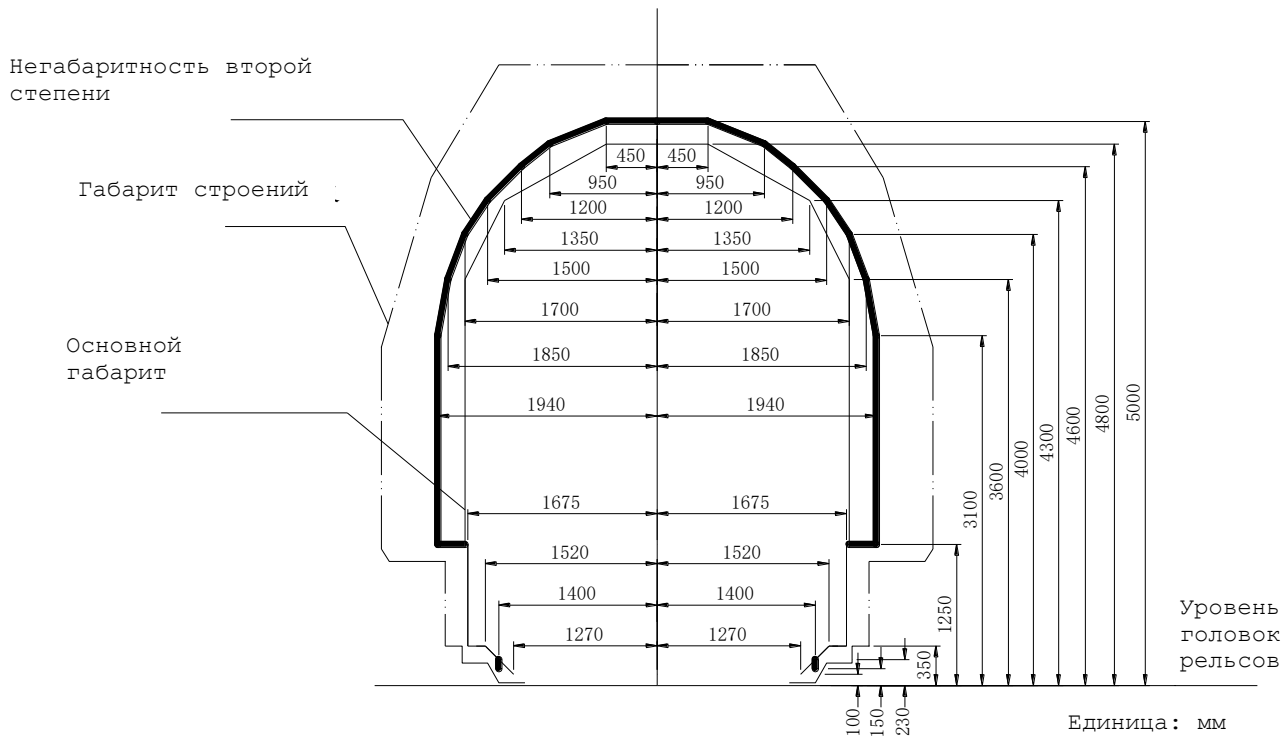

Рисунок 5а

Габарит погрузки на железных дорогах колеи 1435 мм: КЖД
(Негабаритность второй степени)