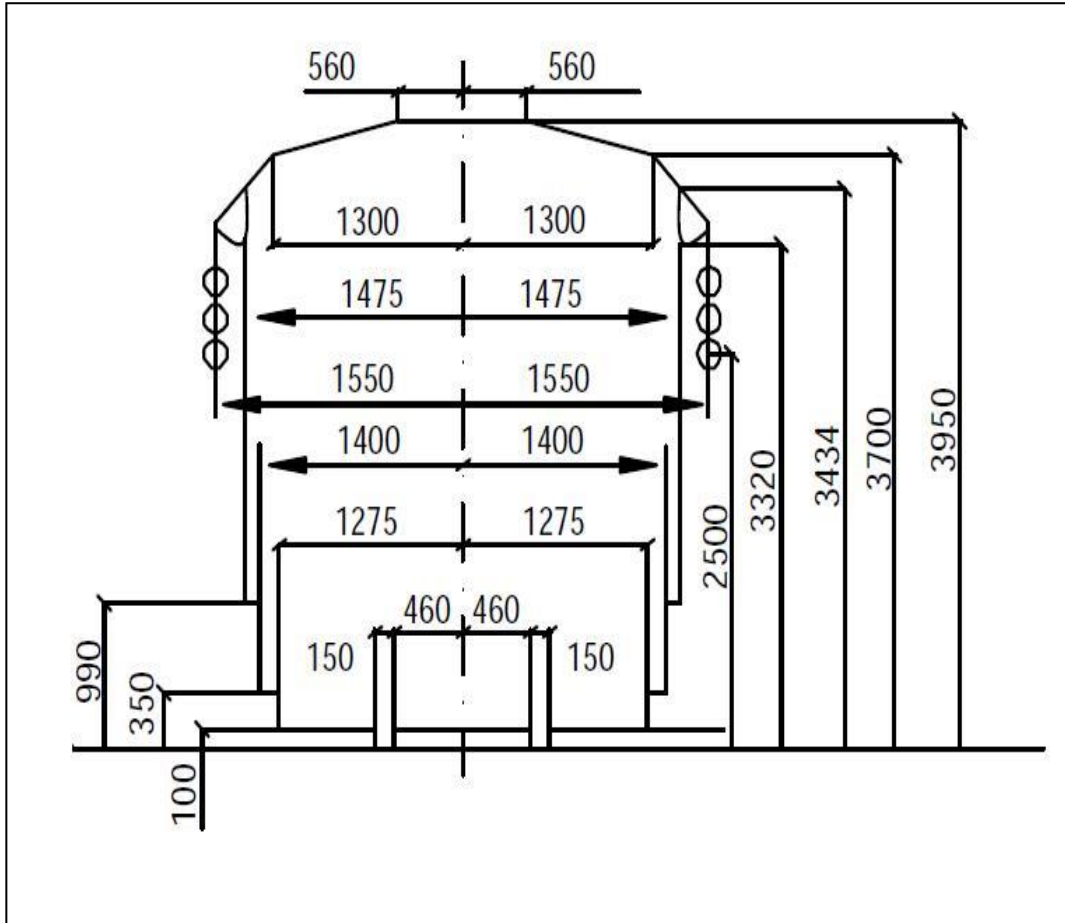

Рисунок 5б

Габарит погрузки на железных дорогах колеи 1435 мм: КЖД  
(Нижняя негабаритность второй степени)

Рисунок 6

Габарит погрузки на железных дорогах колеи 1435 мм: ЗЧ

Рисунок 7

Габарит погрузки на железных дорогах колеи 1435 мм: ВЖД (через госграницу Донг-Данг)