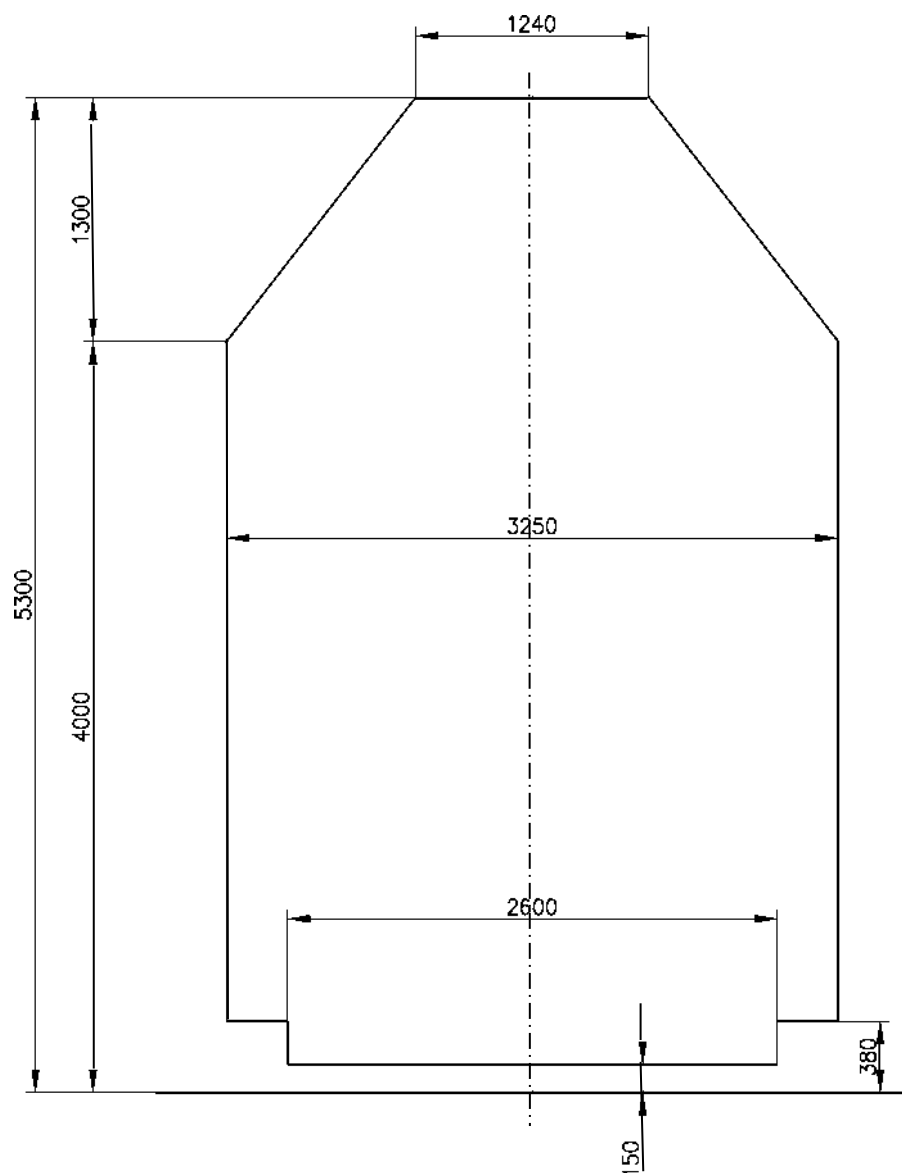

Рисунок 1

Основной габарит погрузки на железных дорогах колеи 1520 мм:
АЗ, БЧ, ГР, КЗХ, КРГ, ЛДЗ, ЛТГ, ЧФМ, УБЖД, МТЗ, РЖД, ТДЖ, ТРК, УТИ, УЗ, ЭВР,
а также ЖСР (участок Матевце граница — Ганиска при Кошицах),
ПКП (участок Хрубешув граница — Славкув ЛХС)