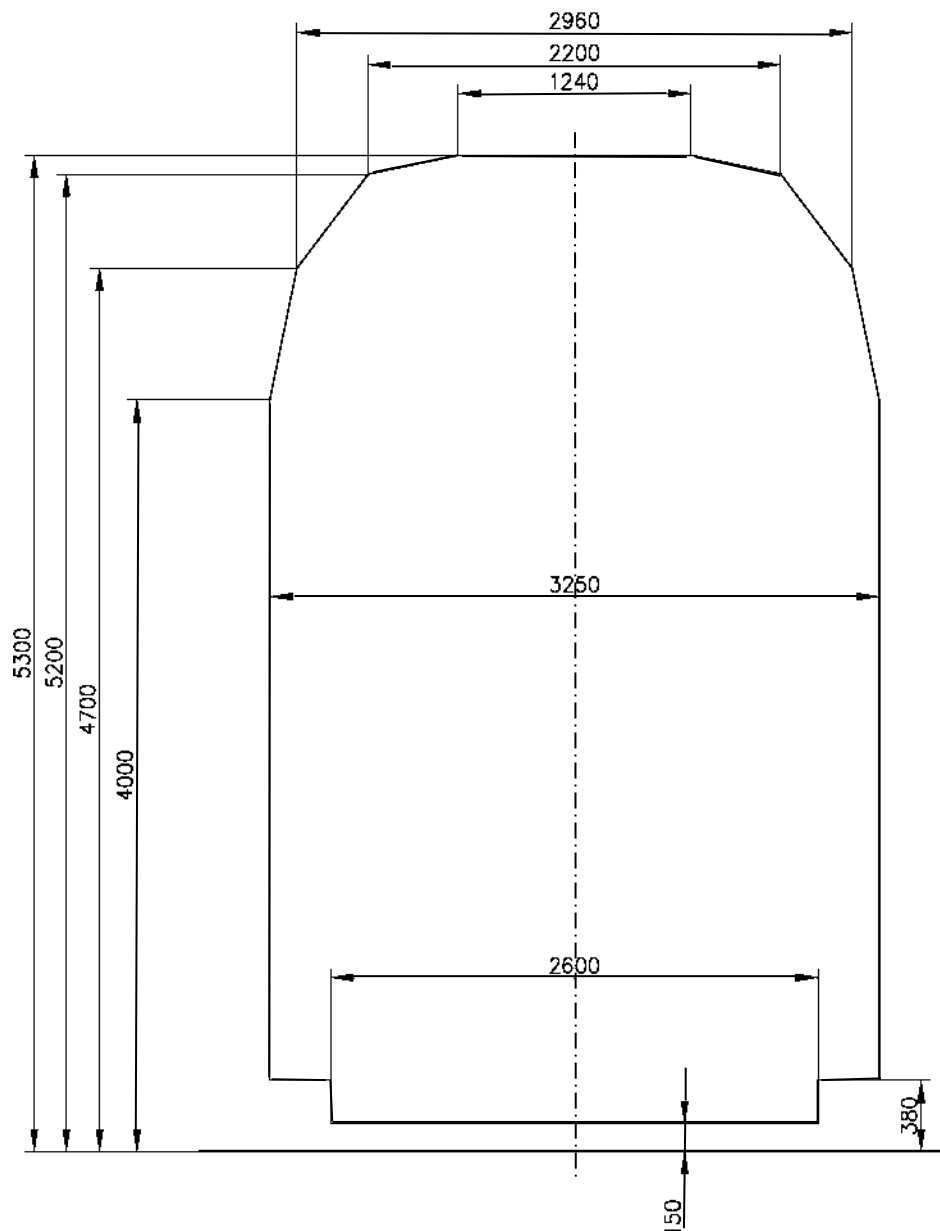

Рисунок 2

Льготный габарит погрузки на железных дорогах колеи 1520 мм:  
 АЗ; БЧ; ГР; КЗХ; КРГ; ЛДЗ; ЛТГ; ЧФМ; ТДЖ; ТРК; УТИ; УЗ; ЭВР; РЖД, за исключением  
 участков Дальневосточной ж.д.: Хабаровск-1— Амур и Кимкан — Богучан