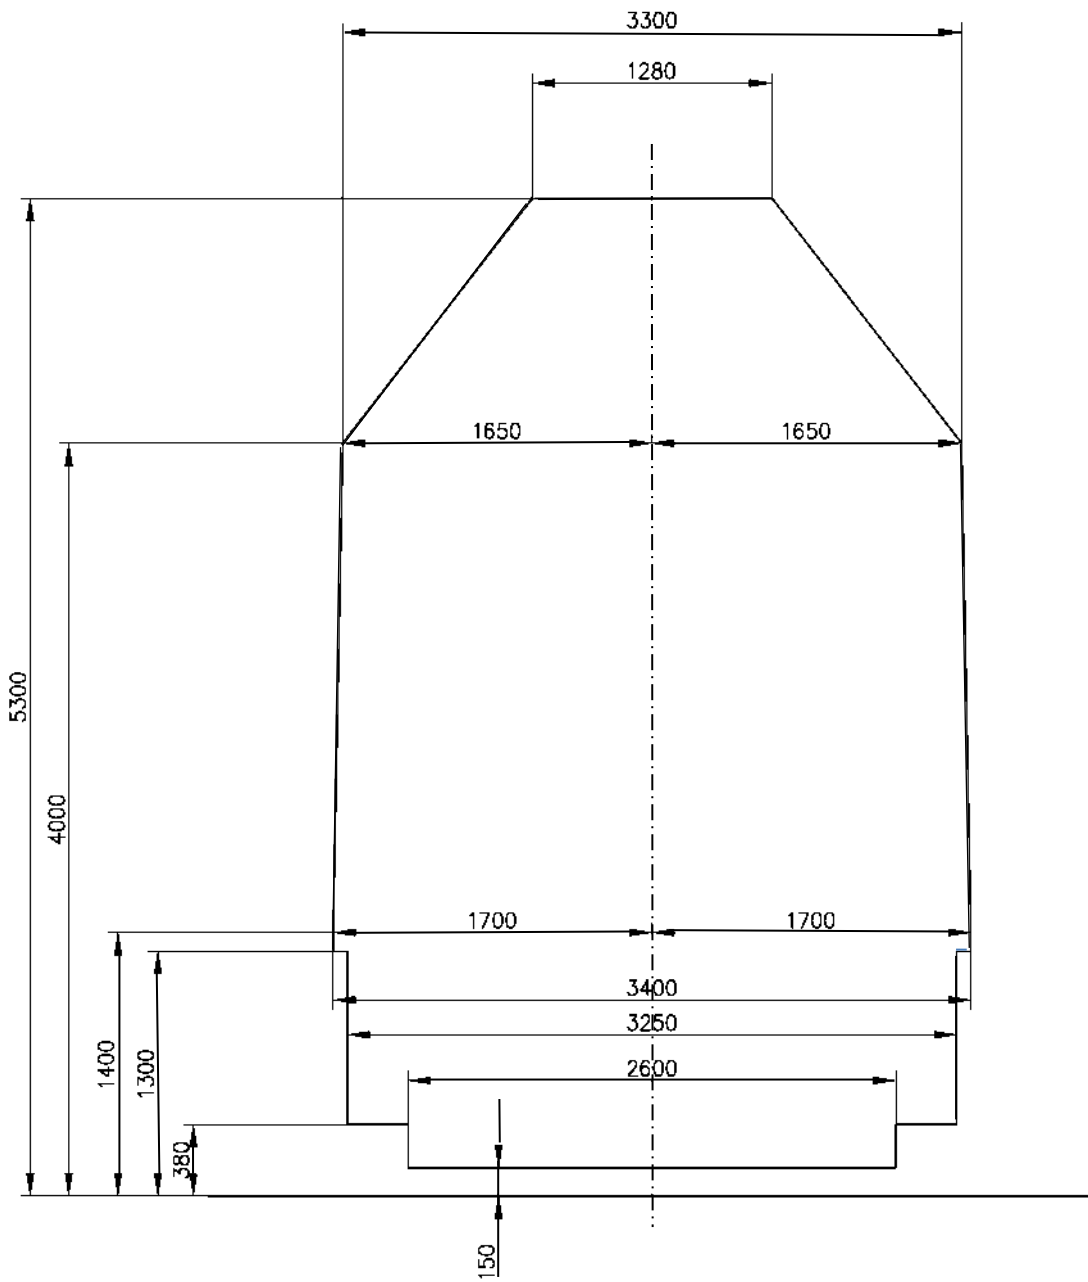

Рисунок 2

Льготный габарит погрузки на железных дорогах колеи 1520 мм:
АЗ; БЧ; ГР; КЗХ; КРГ; ЛДЗ; ЛТГ; ЧФМ; ТДЖ; ТРК; УТИ; УЗ; ЭВР; РЖД, за исключением
участков Дальневосточной ж.д.: Хабаровск-1— Амур и Кимкан — Богучан