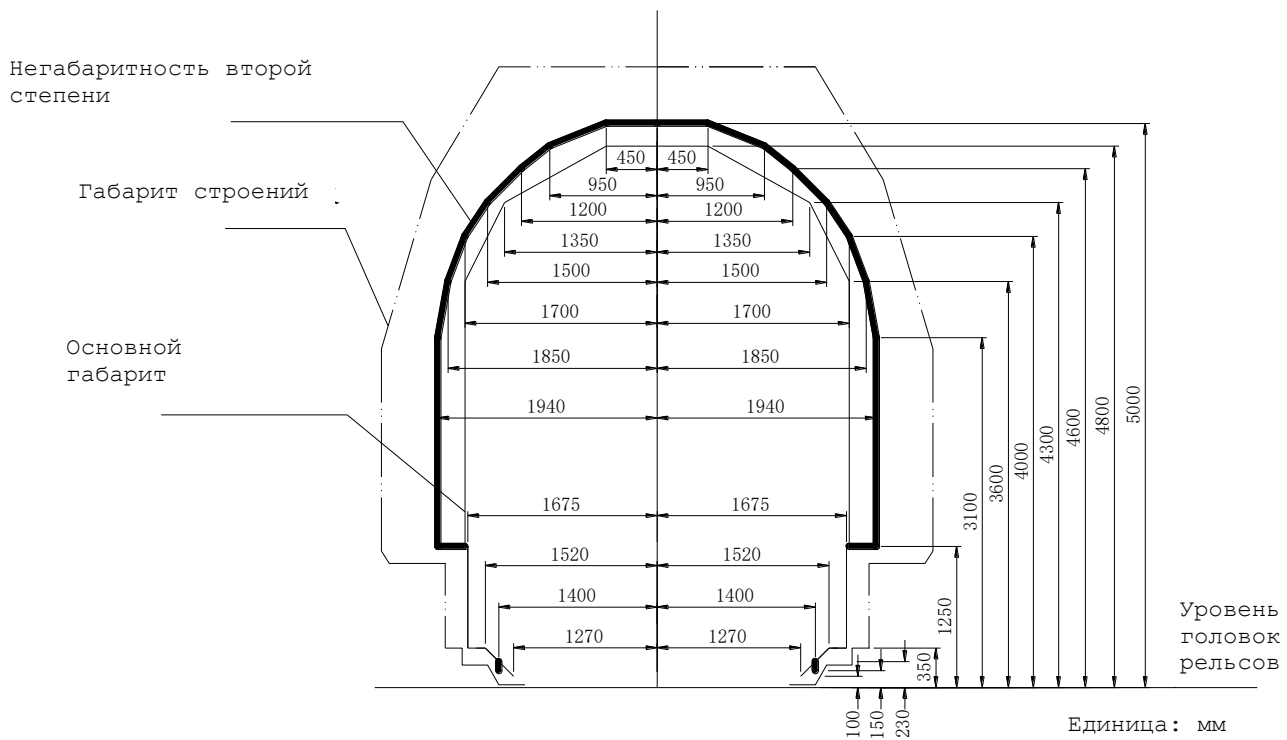

Рисунок 5а

Габарит погрузки на железных дорогах колеи 1435 мм: КЖД
(Негабаритность второй степени)