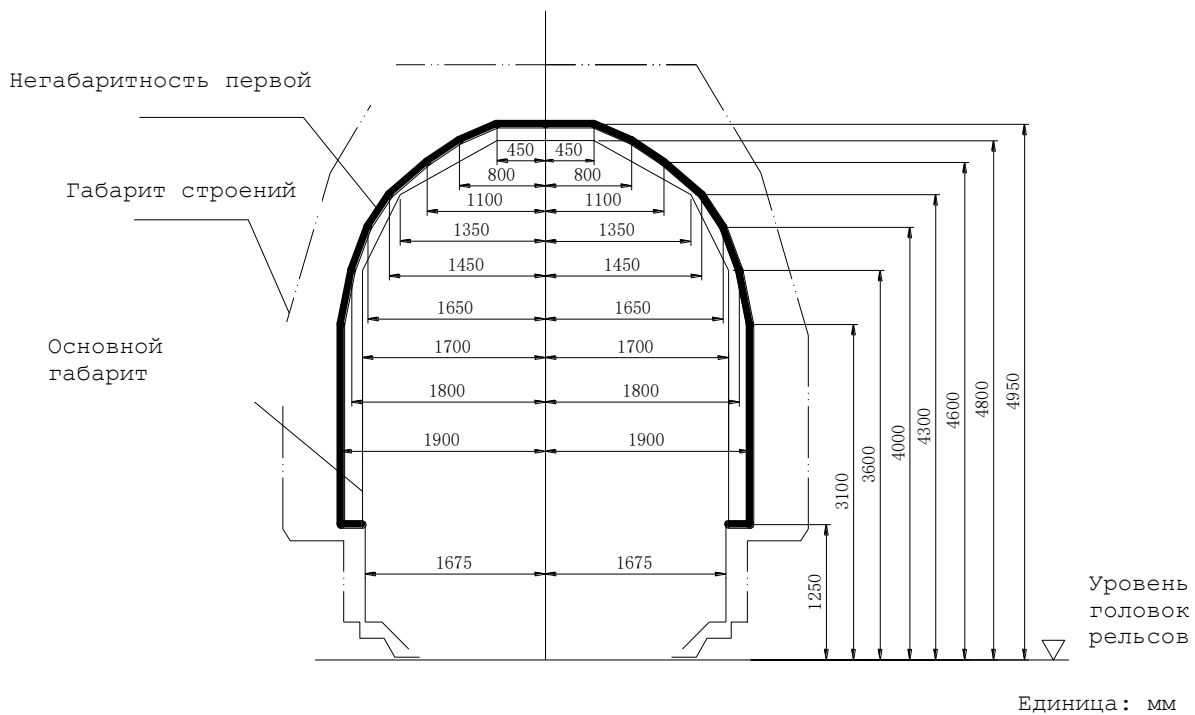

Рисунок 5

Габарит погрузки на железных дорогах колеи 1435 мм: КЖД
(Негабаритность первой степени)