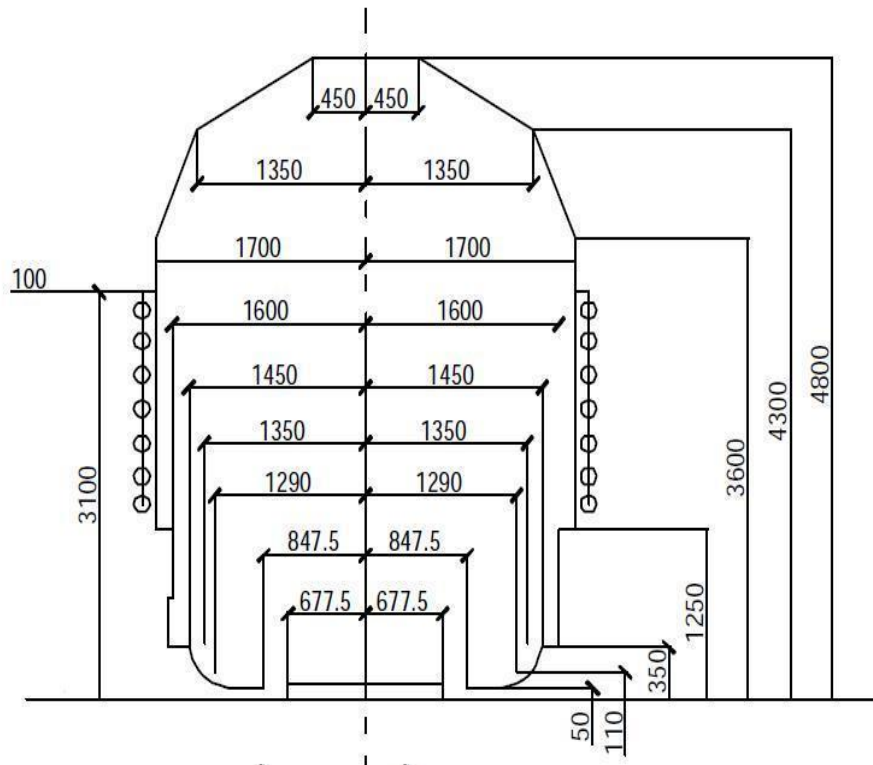

Рисунок 5б

Габарит погрузки на железных дорогах колеи 1435 мм: КЖД  
(Нижняя негабаритность второй степени)

Рисунок 6

Габарит погрузки на железных дорогах колеи 1435 мм: ЗЧ

Рисунок 7

Габарит погрузки на железных дорогах колеи 1435 мм: ВЖД (через госграницу Донг-Данг)